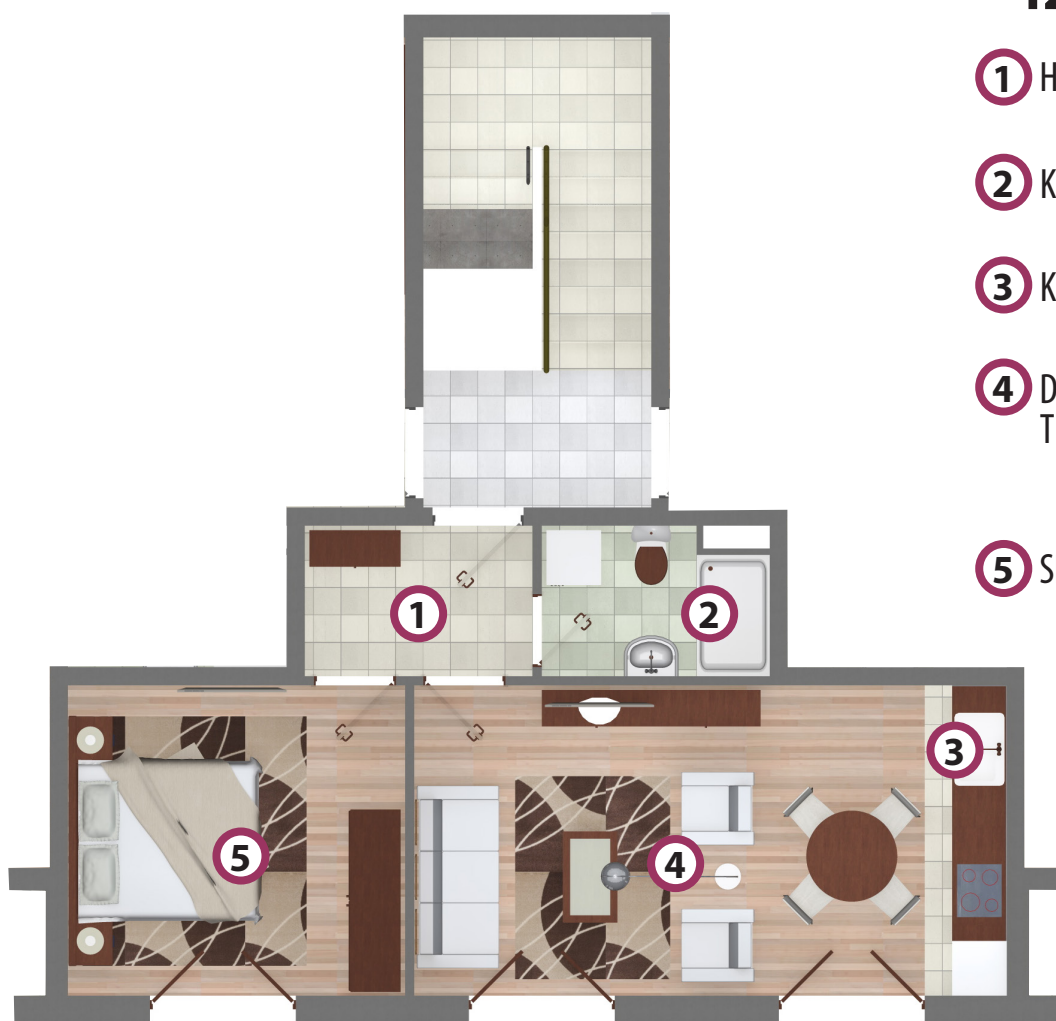

STAN 5-II

POVRŠINA

42,68 m²

① HODNIK – 4,13 m²

② KUPATILO – 3,87 m²

③ KUHINJA – 3,06 m²

④ DNEVNA SOBA SA
TRPEZARIJOM – 19,04 m²

⑤ SPAVAĆA SOBA – 12,58 m²

DISPOZICIJA STANA 5-II